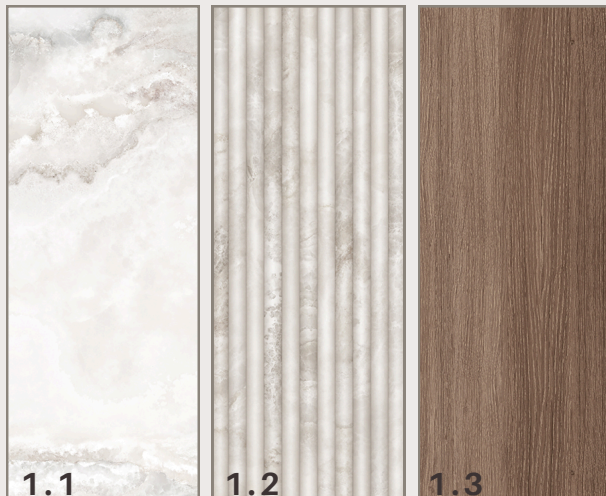

# LINA KVARTAL

## PESURUUMID

PAKETT LUX

1. PESURUUMI SEINAD
  - 1.1 CADENCE STONE WALL TILE 898X328MM
  - 1.2 CADENCE STONE ROLL STR WALL TILE 898X328MM
  - 1.3 CADENCE WOOD WALL TILE 898X328

2. PESURUUMI PÕRANDAD  
CADENCE STONE FLOOR TILE 898X328