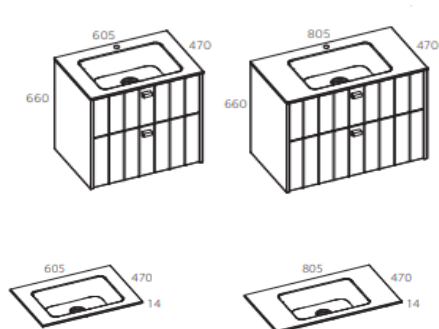

VANNITUBA

PÕRANDAPLAAT: Triston OÜ, Tubadzin ABISSO White Lap 448x448x8,5mm

SEINAPLAAT: Triston OÜ, Tubadzin REFLECTION White 598x298x10mm

DEKORATIIVPLAAT: Tubadzin REFLECTION White 2 148x148x12,8mm

VALAMU: BALTECO NORD viimistlusega White+Tamm, käepidemed Inox, valamu Xonyx, satin

White
(CH) RAL 9016

Tamm
PVC071

STANDARD

SANITAARTEHNIKA

VALAMUSEGISTI: Hals Interiors OÜ, DAMIXA Silhouet 7402100, Chrome

DUSH: Hals interiors OÜ, DAMIXA Silhouet 5795400, Chrome

SEINAPEALNE WC POTT KOOS RAAMI JA NUPUGA: Gerhard OÜ,
GSG LIKE Rimless 5001
raam: Viega FILE
nupp: Viega STYLE 20, valge