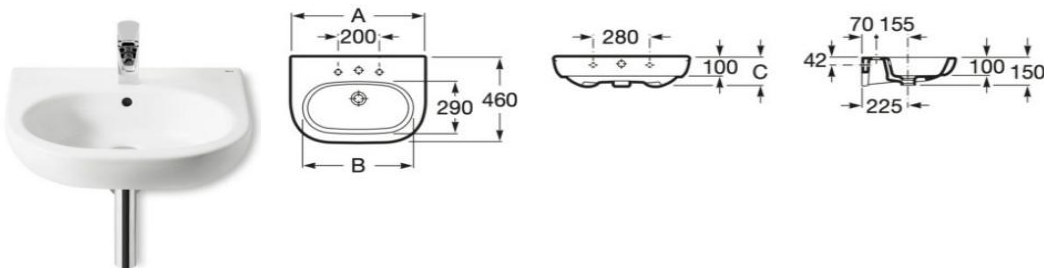

White
(CH) RAL 9016

Tamm
PVC071

STANDARD

SANITAARTEHNIKA

VALAMUSEGISTI: Hals Interiors OÜ, DAMIXA Silhouet 7402100, Chrome

DUSH: Hals interiors OÜ, DAMIXA Silhouet 5795400, Chrome

SEINAPEALNE WC POTT KOOS RAAMI JA NUPUGA: Gerhard OÜ,
GSG LIKE Rimless 5001
raam: Viega FILE
nupp: Viega STYLE 20, valge

VALAMU: Gerhard OÜ, ROCA Meridian 500x460mm

SISEUKSED: Vertikaalse tammespoon kattega sileuks

STANDARD

UKSELINGID: Fikostar OÜ, Hoppe AMSTERDAM, matt roostevaba teras

PÕRANDALIISTUD: CUBU, Touch & Style, spoon 2935