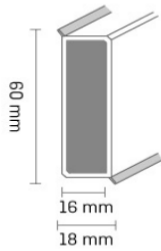

VANNITUBA

PÕRANDAPLAAT: Triston OÜ, Tubadzin ABISSO White Lap 448x448x8,5mm

SEINAPLAAT: Triston OÜ, Tubadzin REFLECTION White 598x298x10mm

DEKORATIIVPLAAT: Tubadzin REFLECTION White 2 148x148x12,8mm

VALAMU: BALTECO NORD viimistlusega White+Tamm, käepidemed Inox, valamu Xonyx, satin

VALAMU: Gerhard OÜ, ROCA Meridian 500x460mm

SISEUKSED: Vertikaalse tammespoon kattega sileuks

STANDARD

UKSELINGID: Fikostar OÜ, Hoppe AMSTERDAM, matt roostevaba teras

PÕRANDALIISTUD: CUBU, Touch & Style, spoon 2935