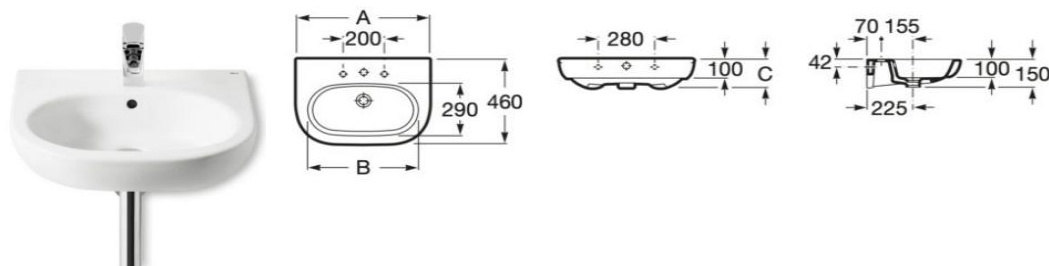

VALAMU: Gerhard OÜ ROCA Meridian 500x460mm