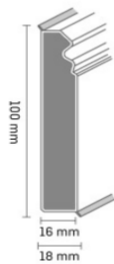

PÕRANDALIISTUD: CUBU, Hamburg Style, värvitud matt, valge RAL 7037