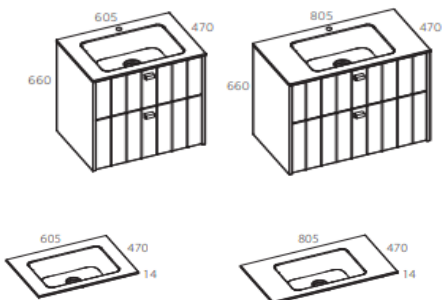

WARM WHITE
DHI326-E959