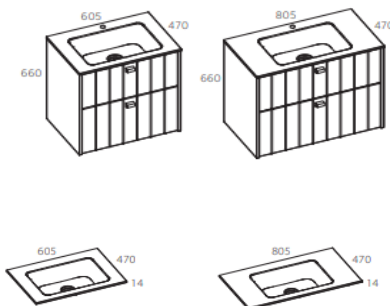

VANNITUBA

PÕRANDAPLAAT: TRISTON, TUBADZIN Reflection Mountain Ash Gold STR 1198x190x10mm

SEINAPLAAT: Triston OÜ, Tubadzin Reflection White 598x298x10mm

SEINAPLAAT: Tubadzin, REFLECTION Navy 598x298x10mm

DEKORATIIVPLAAT: Tubadzin, REFLECTION Navy 2 148x148x12,8mm

DEKORATIIVPLAAT: TRISTON, TUBADZIN Reflection Navy 3 148x148x12,8mm

VALAMU: BALTECO NORD viimistlusega Blue Grey, käepidemed Brass, valamu Xonyx, satin

Blue grey

LUX

SANITAARTEHNIKA

VALAMUSEGISTI: Hals Interiors OÜ, DAMIXA Silhouet 7402179, brushed Brass