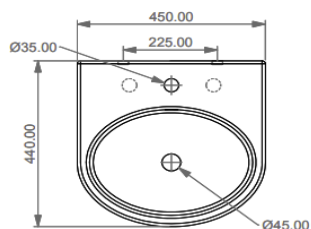

DUSH: Hals Interiors OÜ, DAMIXA Silhouet 5795479, brushed Brass

SEINAPEALNE WC POTT KOOS RAAMI JA NUPUGA: Gerhard OÜ,

GSG LIKE Rimless 5001

raam: Viega FILE

nupp: Viega STYLE 23, kuldne

VALAMU: Gerhard OÜ, GSG, LIKE 45BW