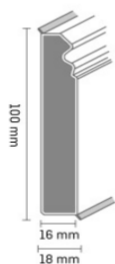

DUSH: Hals Interiors OÜ, DAMIXA Silhouet 5795479, brushed Brass

SEINAPEALNE WC POTT KOOS RAAMI JA NUPUGA: Gerhard OÜ,

GSG LIKE Rimless 5001

raam: Viega FILE

nupp: Viega STYLE 23, kuldne

VALAMU: Gerhard OÜ, GSG, LIKE 45BW

SISEUKSED: Viilungiga täispuhit siseuks, helehall RAL 7044

LUX

UKSELINGID: Fiskostar OP, Hoppe AMSTERDAM, harjatud messing

PÕRANDALIISTUD: CUBU, Hamburg Style, värvitud matt, valge RAL 7044

SEINTE ÜLDTOON: CAPAROL WEISS, Cremeweib